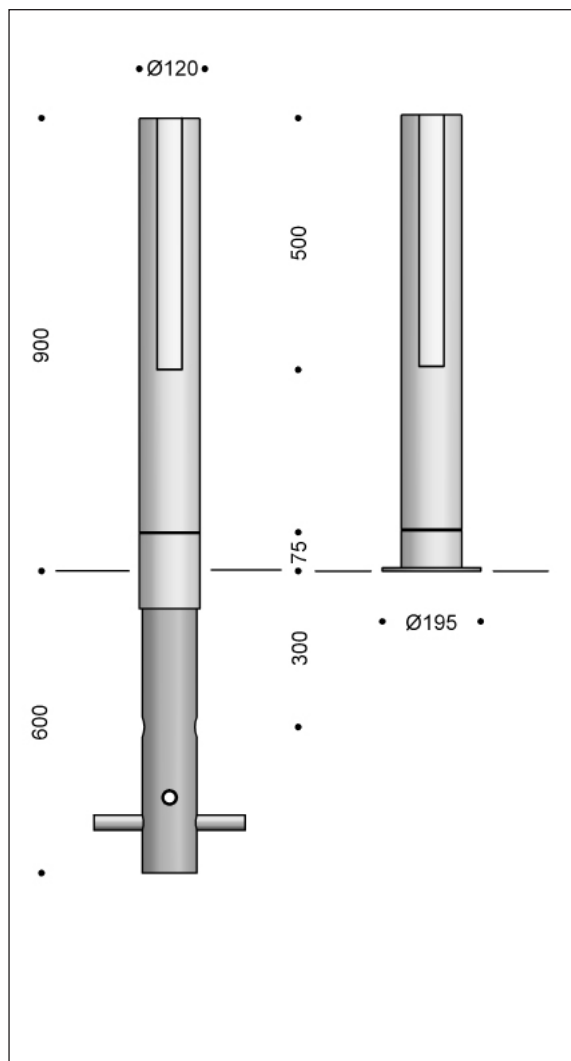

Sticks 900 bestykses med LED.

Mariager Saltcenter

FOCUS-LIGHTING

Sticks 900 - LED

Design: schmidt hammer lassen design

Armaturspecifikation:

Materiale:	Aluminium
Pulverlakering:	Grafitgrå: YW355F Sort: RAL 9005, SN805G Sort: Noir 900 Sablé SN351F Corten brown: YX355F
Afskærmning:	Slagfast acryl, opaliseret Med enkelt eller dobbelt lysspalte
Montering:	Leveres med jordanker for nedgravning eller på flange for påboltning
Tilslutning:	max tilgang: 2 stk 5 x 6 mm ² Driver og 4A sikring i sokkel
Klassifikation:	IP55, klasse II
Vandalklasse:	IK08
Vægt:	15,5 kg

LED-specifikation:

LED type:	Citizen Array CALD0414-M8L1
Energiforbrug:	
Enkelt lysspalte:	8 eller 11 W
Dobbelt lysspalte:	15 eller 20 W
Operationel levetid:	min 50.000 timer ved ta max 25°C
Farvetemperatur:	2700 eller 3000 Kelvin
Energiklasse:	E
Farvegengivelse:	min 80 Ra
Farvenøjagtighed:	3 Steps SDCM

Eksempel på varenr.:	7840-66830 = Sticks 900 for nedgravning, enkelt lysspalte, 8 W LED, sort noir 900, 3000 K 80 Ra, uden dæmp
----------------------	--