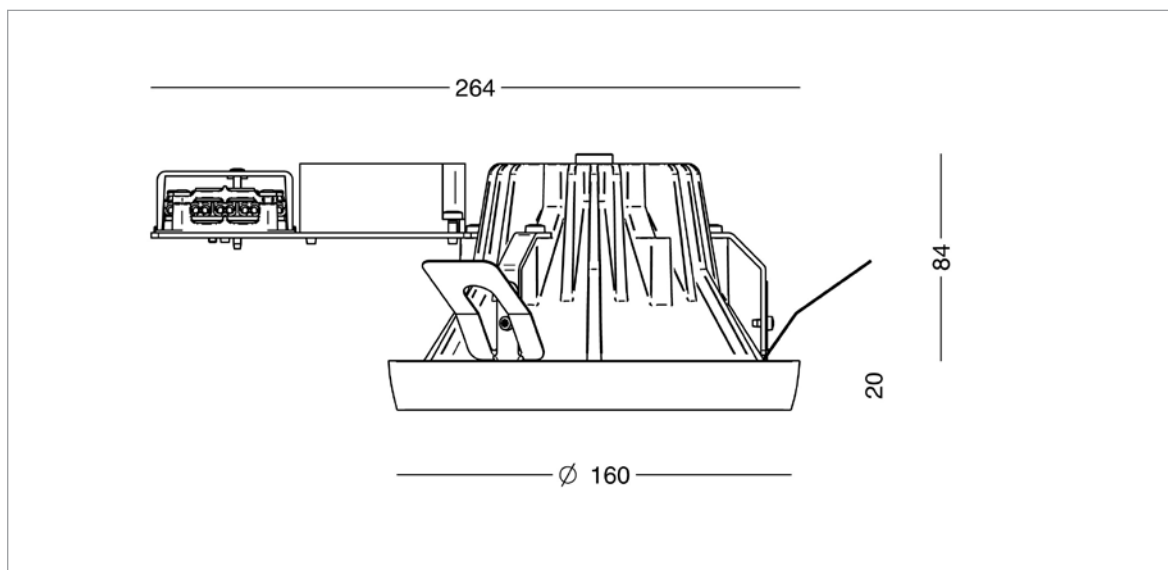

**Størrelse:**

Diameter: 160 mm  
Kanthøjde: 20 mm  
Indbygningshøjde: 90 mm

**Pulverlakering:**

Hvid RAL 9010 Textura  
Sort Noir 900 Sablé  
Alu-grå RAL 9006 Textura  
Corten brown YX355F

**Lyskilder:**

## Armaturdata

<b>Materiale:</b>	<b>Pelée 160</b> Støbt aluminium, pulverlakeret hvid RAL 9010 Textura sort Noir 900 Sablé SN351F alu-grå RAL 9006 Textura corten brown YX355F
<b>Montering:</b>	Forsænkes i loft, 25 W varianten må ikke overdækkes
<b>Udskæringsmål:</b>	Ø149-154 mm i 6-15 mm plade Ø155-158 mm i 15-40 mm plade
<b>Indbygningshøjde:</b>	ca 90 mm fra underkant af loft Anbefalet afstand til bygningsdele: 50 mm
<b>Tilslutning:</b>	Max 2 kabler, 5x1,5 mm <sup>2</sup> Sløjfemulighed i 5-polet, skrueløs klemme, 2 x 2,5 mm <sup>2</sup>
<b>Klassifikation:</b>	IP20, klasse I
<b>Vægt:</b>	0,85 kg