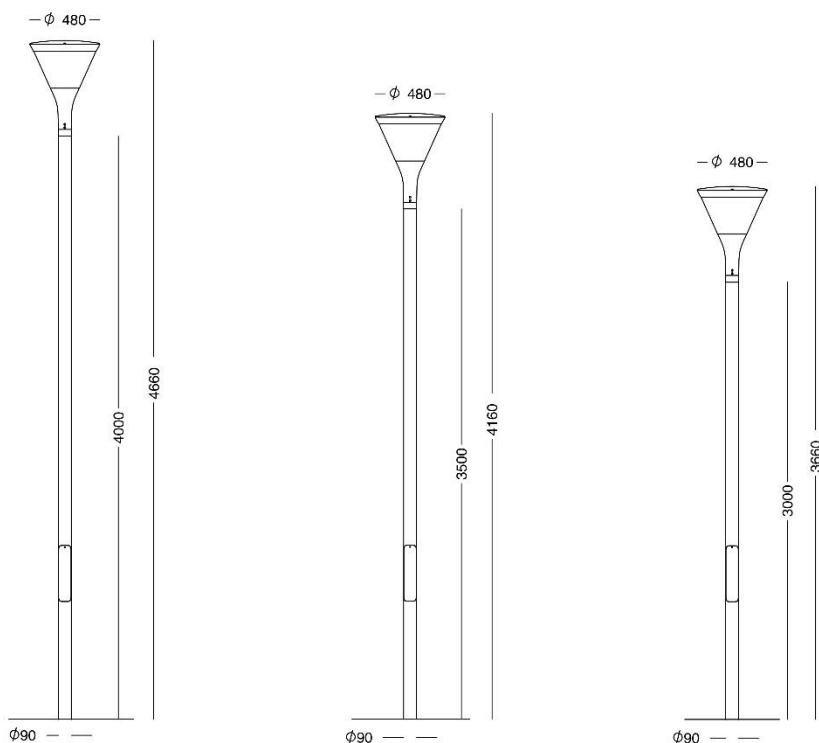

Beskrivelse Sky Park incl. Ø90 mm mast

Sky Park og Ø 90 mm mast, 3, 3,5 eller 4 meter høj

Lygte: Rotationssymmetrisk lygtehoved med tragtformet sokkel, konisk skærm og hvælvet tagplade i direkte forlængelse.

Med ledning til 3-4 meter master.

Tæthedsklasse IP66, beskyttelsesklasse II, vandalklasse II, IK10.

Mål: Ø 480 mm, H 618 mm, nederste sokkeldiameter: 90 mm

Med udskifteligt LED-modul, 315-6600 lm, 2700, 3000 eller 4000 K, virkningsgrad: 74%

Mast: 3, 3,5 eller 4 m cylindrisk Ø 90 mm, galvaniseret stål, eventuelt lakeret i grafitgrå (YW355F), silvergrå (Y2370I), corten brown (YX355F) eller sort (Noir 900 Sablé SN351F).

Mastestuds: Ø 60 mm, H 100 mm.

Total højde over terræn: 3660, 4160 eller 4660 mm.

Cylindrisk afstandsemne for Ø 90 mm master, evt. i specialfarve for branding, skal tilkøbes, art. nr. 8005-

Armaturet/producenten understøtter den cirkulære økonomi gennem: